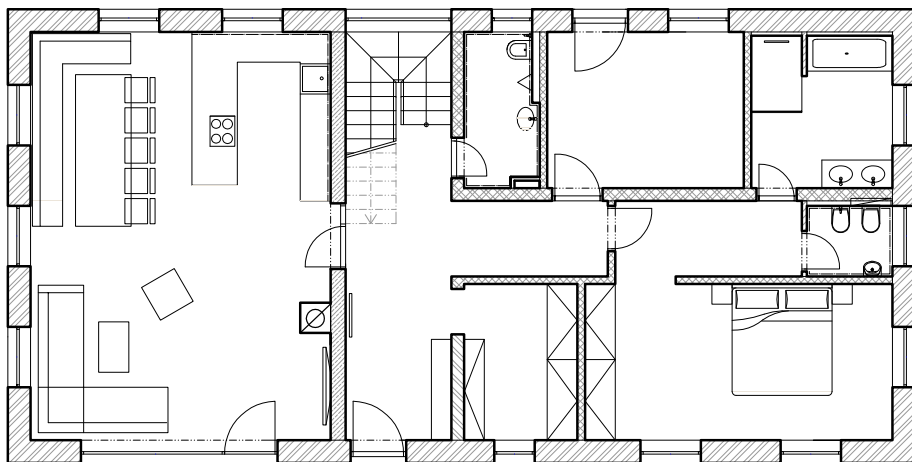

Půdorysy domů

Dvoupodlažní domy s dispozicí 6+kk nabízí užitnou plochu 260 m². Ke každému domu náleží prostorná garáž s místem pro 2 auta a dřevník.

Přízemí (130 m²)