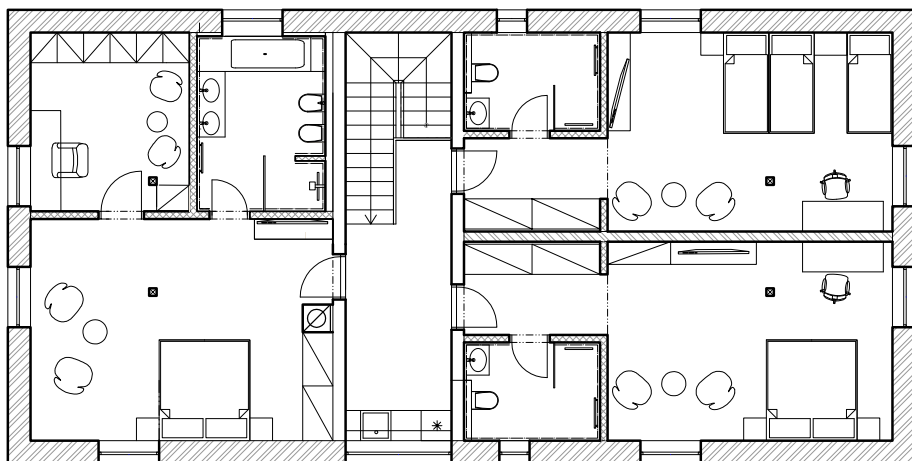

Podkroví (130 m²)